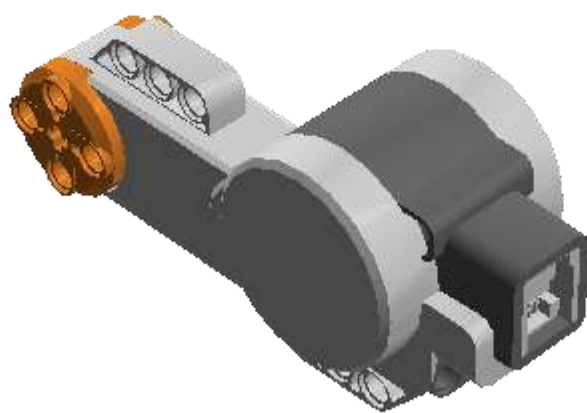

Model Name: MRDSVoetbalRobot2
Number of Bricks: 108

Step 1

1 x

Step 2

2 x

1 x

1 x

Step 3