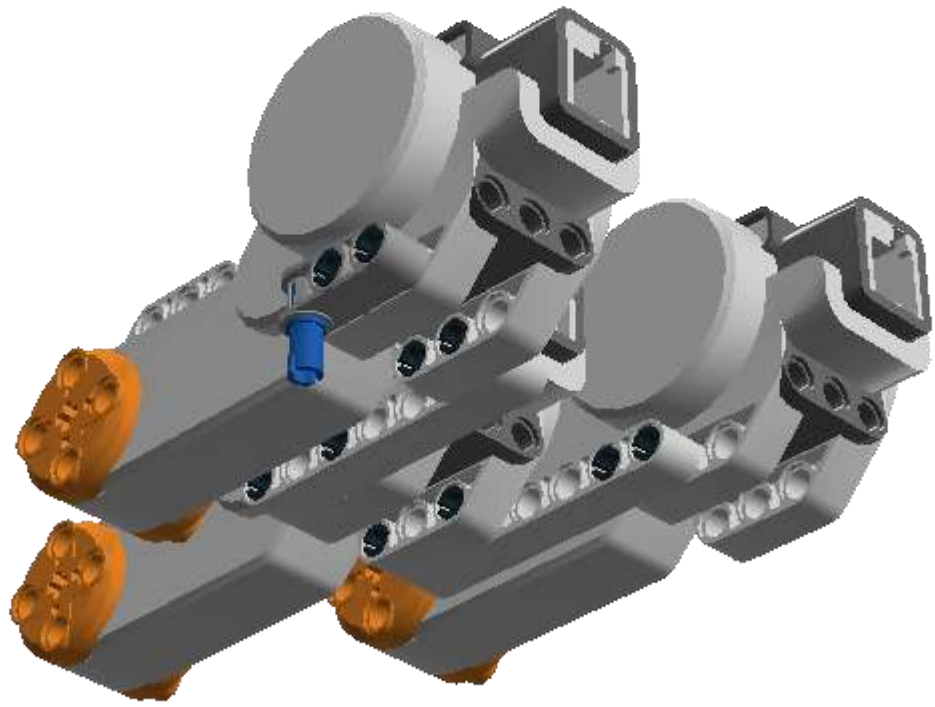

Model Name: MRDSVoetbalRobot2
Number of Bricks: 108

Step 1

1 x

Step 2

2 x

1 x

1 x

Step 3

1 x

3 x

Step 4

1 x

3 x

Step 5

1 x

1 x

2 x

Step 6

2 x

1 x

1 x

Step 7

1 x

1 x