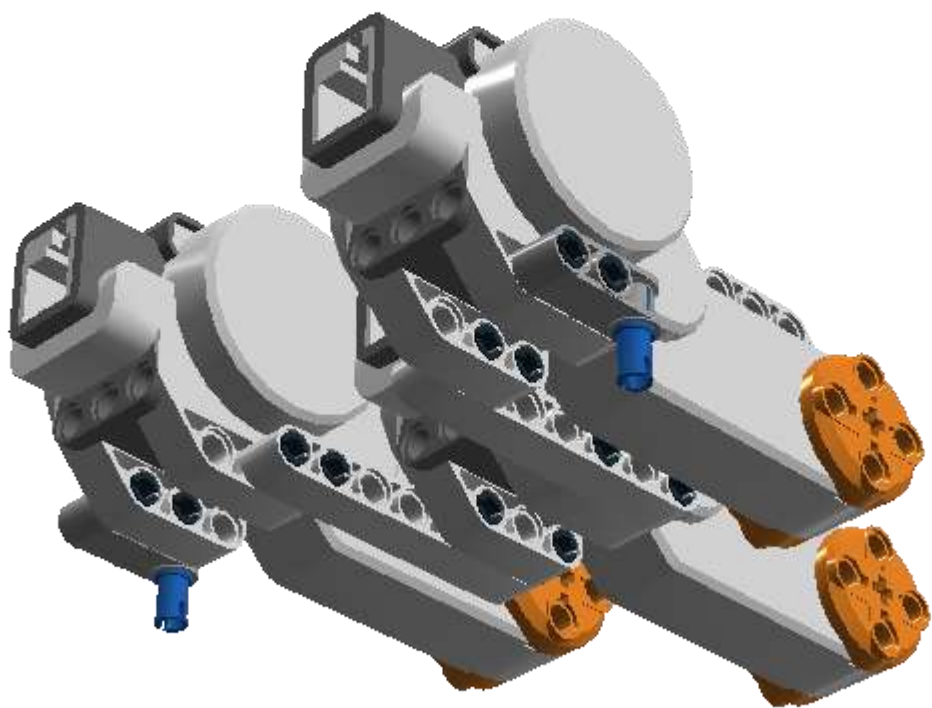

Model Name: MRDSVoetbalRobot2
Number of Bricks: 108

Step 1

1 x

Step 2

2 x

1 x

1 x

Step 3

2 x

Step 6

2 x

1 x

1 x

Step 7

1 x

1 x