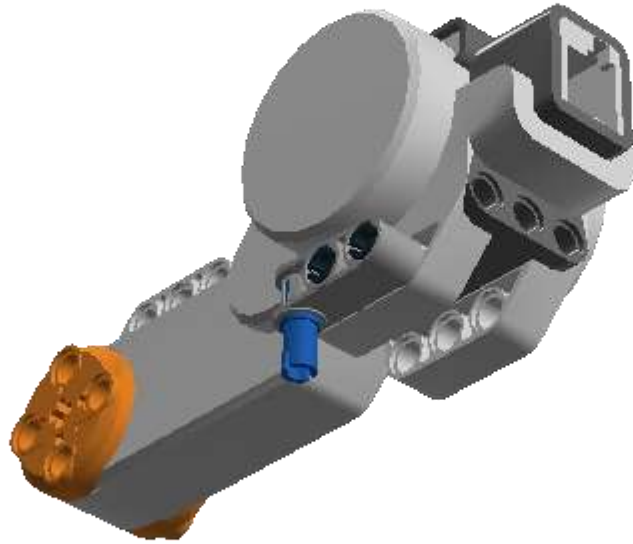

Model Name: MRDSVoetbalRobot2
Number of Bricks: 108

Step 1

1 x

Step 2

2 x

1 x

1 x

Step 3