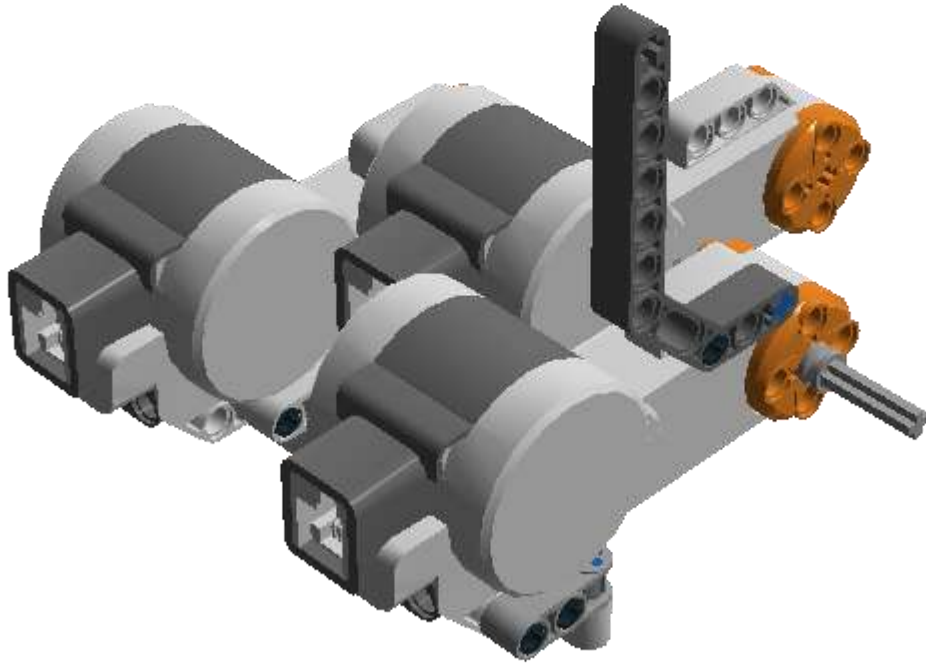

Step 10

1 x

1 x