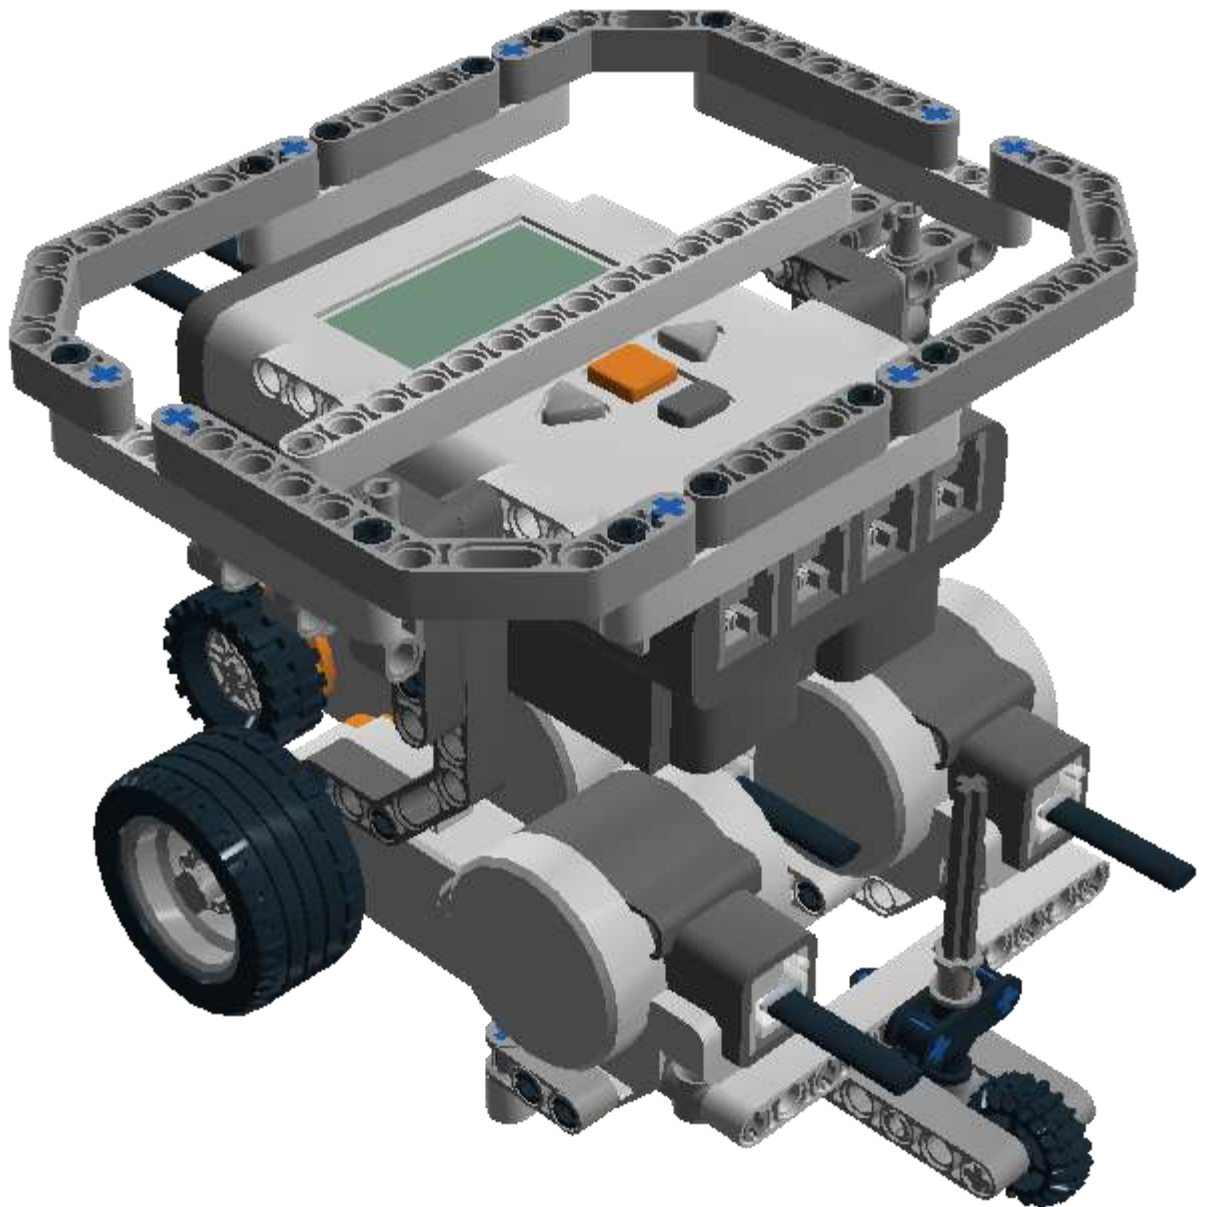

Model Name: MRDSVoetbalRobot2
Number of Bricks: 108

Step 1

1 x

Step 2

2 x

1 x

1 x

Step 3