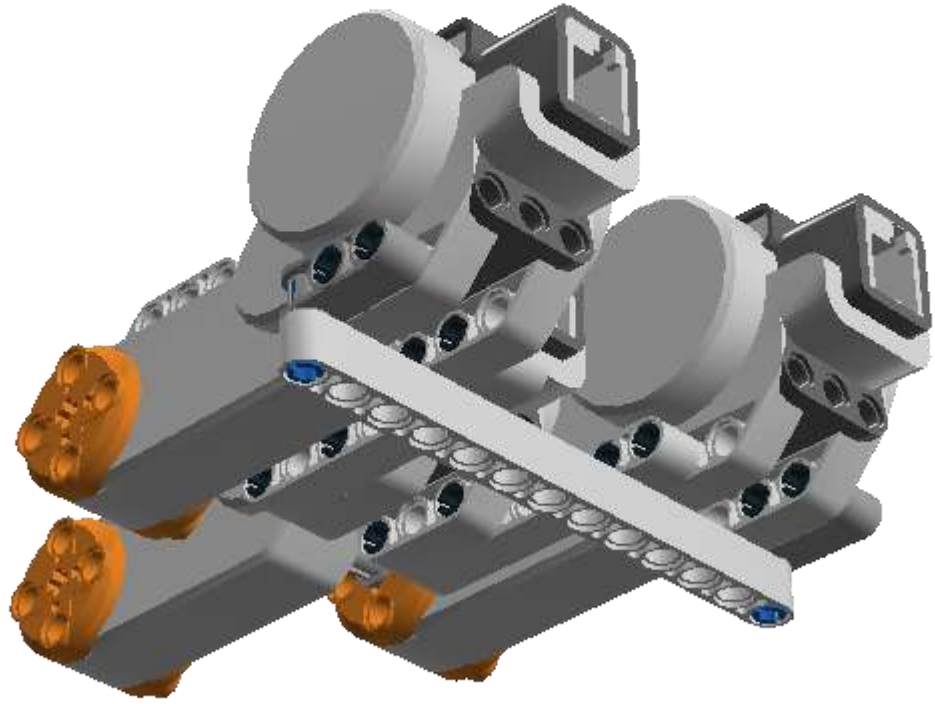

Model Name: MRDSVoetbalRobot2
Number of Bricks: 108

Step 1

1 x

Step 2

2 x

1 x

1 x

Step 3

2 x

Step 6

2 x

1 x

1 x

Step 7

1 x

1 x