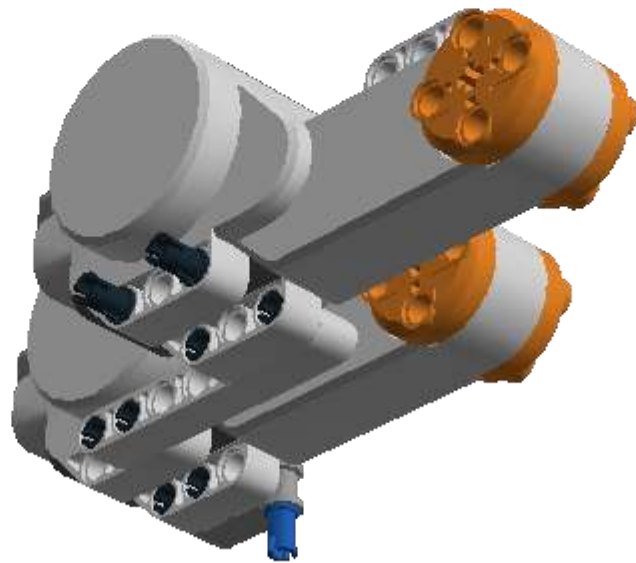

Step 5

1 x

1 x

2 x